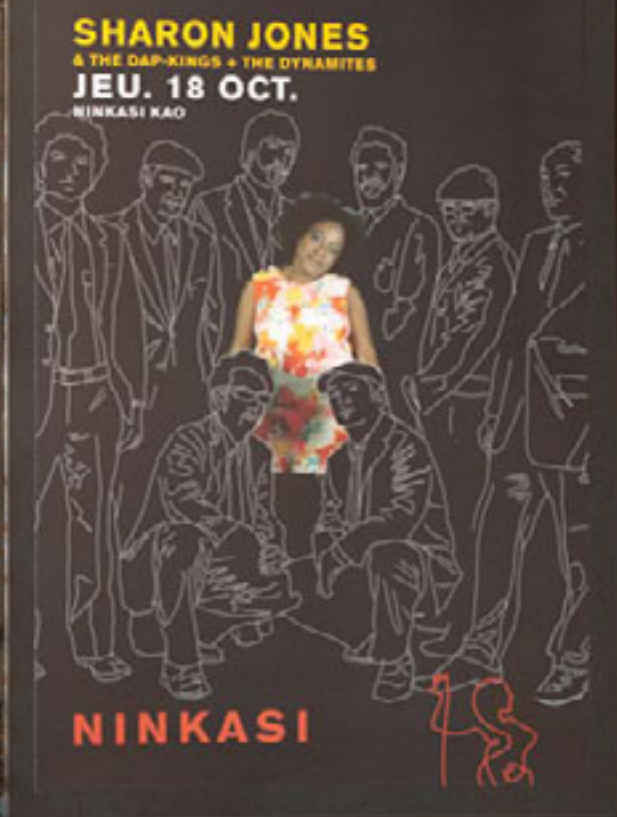

à 20h00 - 19h30 // 10h15 // 10h15

à 20h00 - 19h30 // 10h15 // 10h15

à 20h00 - 19h30 // 10h15 // 10h15

NINKASI

VEN 16 FÈV

POP/ROCK
LE STYX
+ DJ GASTON
GRATUIT

billetterie NINKASI - 201 RUE DE MONTMARTRE - 75013 PARIS
info@ninkasi.fr - 04 77 79 89 00 - www.ninkasi.fr