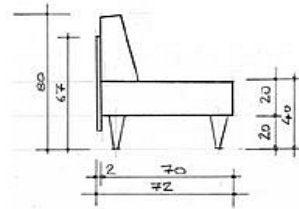

Présentation du Callista

Les 7 modules Callista