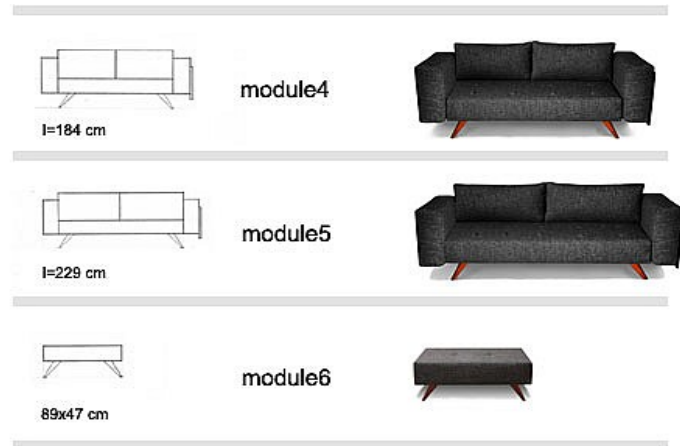

Présentation du Callista

Les 7 modules Callista