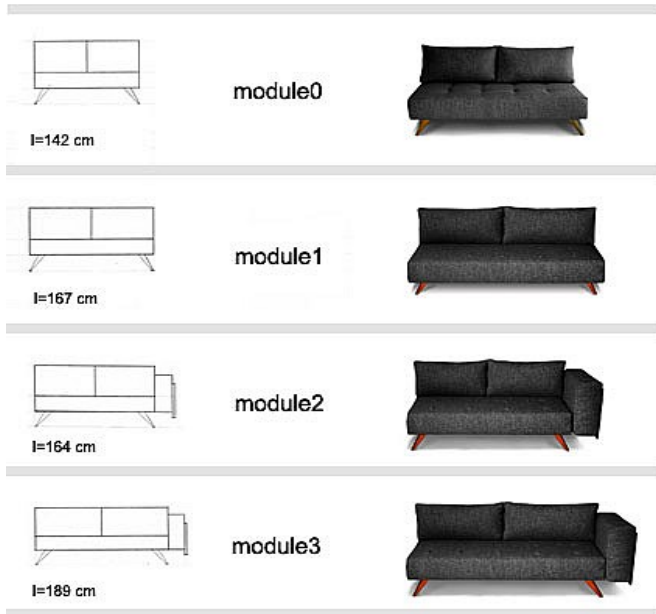

Présentation du Callista

Les 7 modules Callista